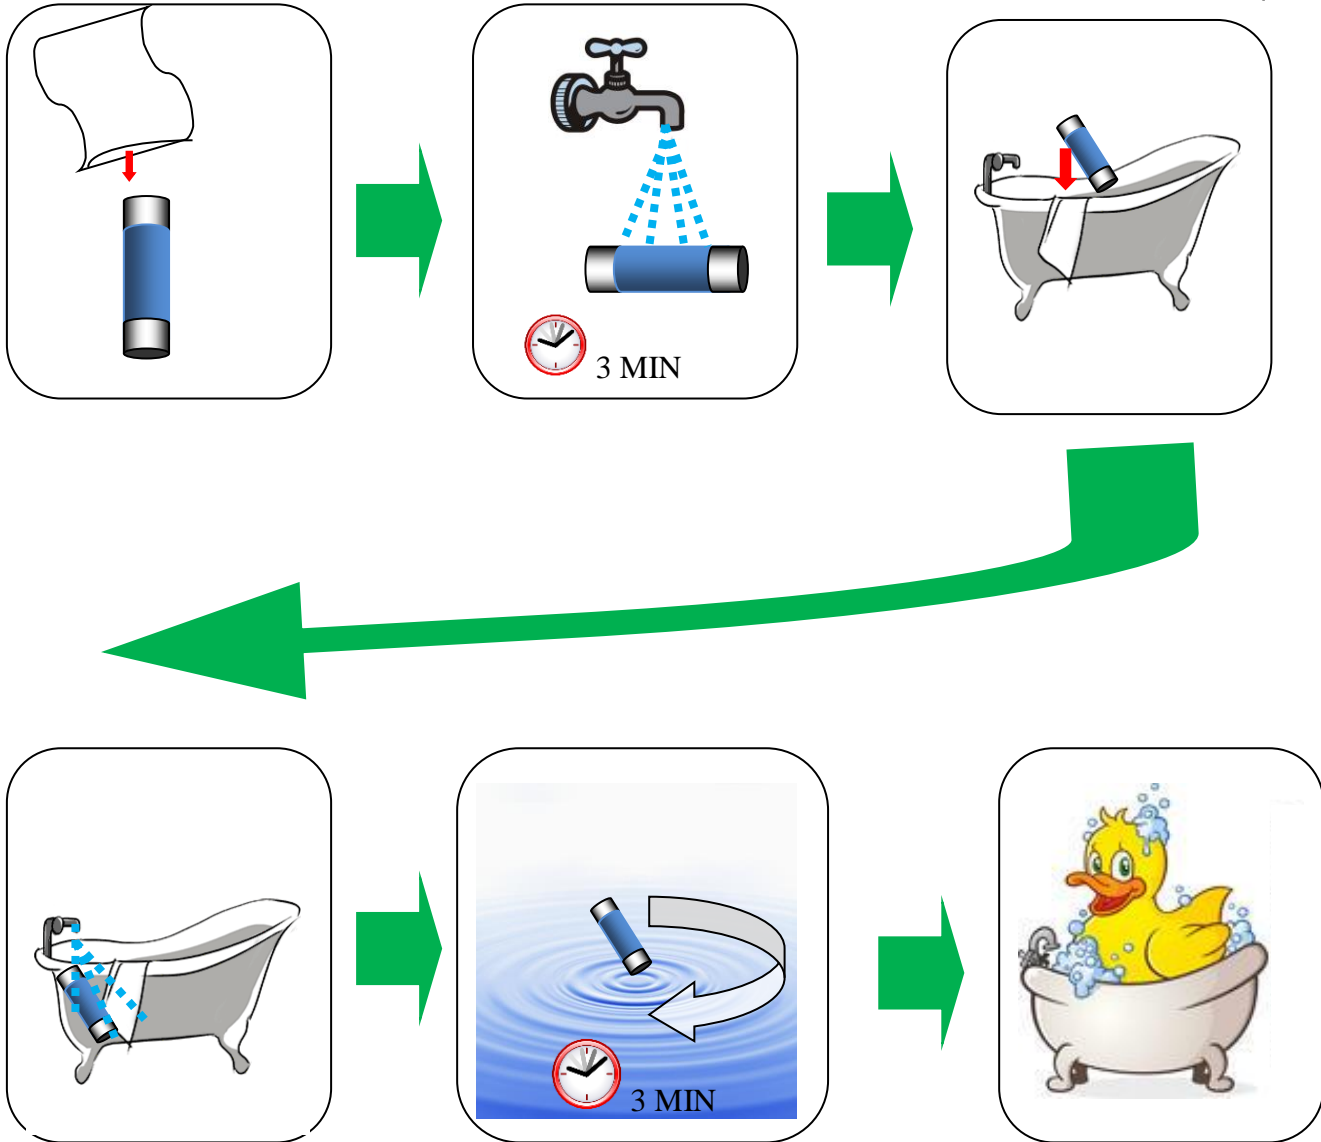

**Waterside
Christchurch
Dorset
BH23 3NZ
03339874690**

www.aquatiere.co.uk

sales@aquatiere.co.uk

 After use place tube horizontally on a flat surface to dry

 Après utilisation, placez le tube horizontalement sur une surface plane pour le sécher

 Legen Sie das Röhrchen nach Gebrauch waagrecht auf eine ebene Fläche zum Trocknen

 Después del uso, coloque el tubo horizontalmente en una superficie plana para secar

 Dopo l'uso, posizionare il tubo orizzontalmente su una superficie piana per asciugare